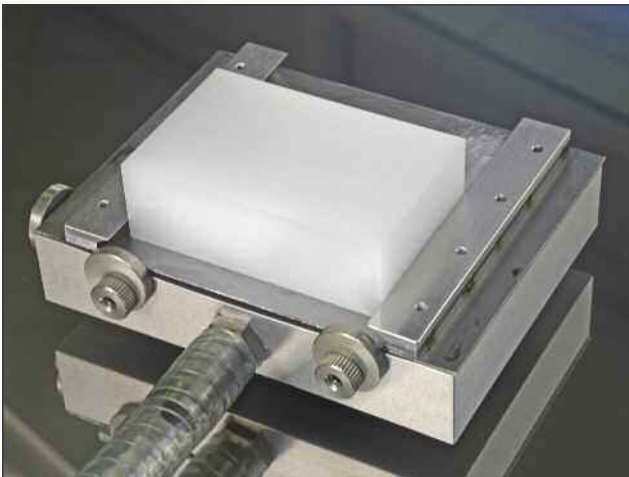

Neues Vacu-Vice-Spannsystem:

Vacu-Vice ist ein mittels Vakuum arbeitender Spannstock als Alternative zu pneumatisch, hydraulisch oder mechanisch angetriebenen herkömmlichen Schraubstöcken.

Das Spannsystem besteht aus einer speziell gestalteten Vakuumplatte und zwei Spannbacken, die auf einem stabilen, aber elastisch verformbaren Trägerblech montiert sind. Beim Einschalten des Vakuums wird das Trägerblech in eine Mulde gesaugt und derart verformt, dass die Spannbacken aufeinander zu kippen und das Werkstück dadurch mit hoher Kraft sicher festspannen.

Insbesondere dann, wenn bereits maschinenseitig eine Vakuumversorgung vorhanden ist, erweitert dieses neue Spannmittel die Nutzung des „Mediums“ Vakuum wirkungsvoll.

Überall dort, wo die Proportionen des Werkstückes und die Schnittkräfte eine herkömmliche Vakuumspannung nicht mehr zulassen, besteht nun die Möglichkeit einer kraft- und ggf. zusätzlichen formschlüssigen Werkstückspannung mit diesem neuartigen Spannsystem.

Wenn z.B. auf einem Fräszentrum mehrere aufeinanderfolgende Arbeitsschritte ein Umspannen des Werkstücks erfordern und Restflächen für eine direkte Vakuumspannung zu gering sind, kann diese innovative Spanntechnik zum Einsatz kommen.

Ein realisiertes Einsatz-Beispiel liegt im medizinischen Bereich, u.a. bei der Herstellung von Kunststoffelementen für Knie-Implantate.

Vacu-Vice-Spannsystem:

Weitere Infos zur Vakuum-Spanntechnik finden Sie in unserem neuen Hauptkatalog – auch im Internet: www.vakuumsysteme.de