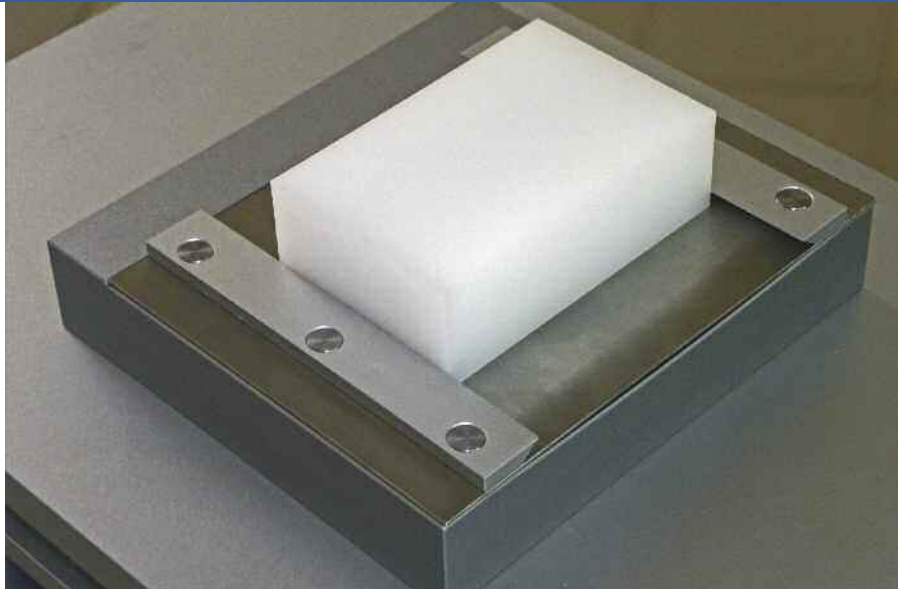

Neues Vacu-Vice-Spannsystem:

Vacu-Vice ist ein mittels Vakuum arbeitender Spannstock als Alternative zu pneumatisch, hydraulisch oder mechanisch angetriebenen herkömmlichen Schraubstöcken.

Das Spannsystem besteht aus einer speziell gestalteten Vakuumplatte und zwei Spannbacken, die auf einem stabilen, aber elastisch verformbaren Trägerblech montiert sind. Beim Einschalten des Vakuums wird das Trägerblech in eine Mulde gesaugt und derart verformt, dass die Spannbacken aufeinander zu kippen und das Werkstück dadurch mit hoher Kraft sicher festspannen.

Insbesondere dann, wenn bereits maschinenseitig eine Vakuumversorgung vorhanden ist, erweitert dieses neue Spannmittel die Nutzung des „Mediums“ Vakuum wirkungsvoll.

Überall dort, wo die Proportionen des Werkstückes und die Schnittkräfte eine herkömmliche Vakuumspannung nicht mehr zulassen, besteht nun die Möglichkeit einer kraft- und ggf. zusätzlichen formschlüssigen Werkstückspannung mit diesem neuartigen Spannsystem.

Wenn z.B. auf einem Fräszentrum mehrere aufeinanderfolgende Arbeitsschritte ein Umspannen des Werkstücks erfordern und Restflächen für eine direkte Vakuumspannung zu gering sind, kann diese innovative Spanntechnik zum Einsatz kommen.

Ein realisiertes Einsatz-Beispiel liegt im medizinischen Bereich, u.a. bei der Herstellung von Kunststoffelementen für Knie-Implantate.

Vacu-Vice-Spannsystem:

Weitere Infos zur Vakuum-Spanntechnik finden Sie in unserem neuen Hauptkatalog – auch im Internet: www.vakuumsysteme.de