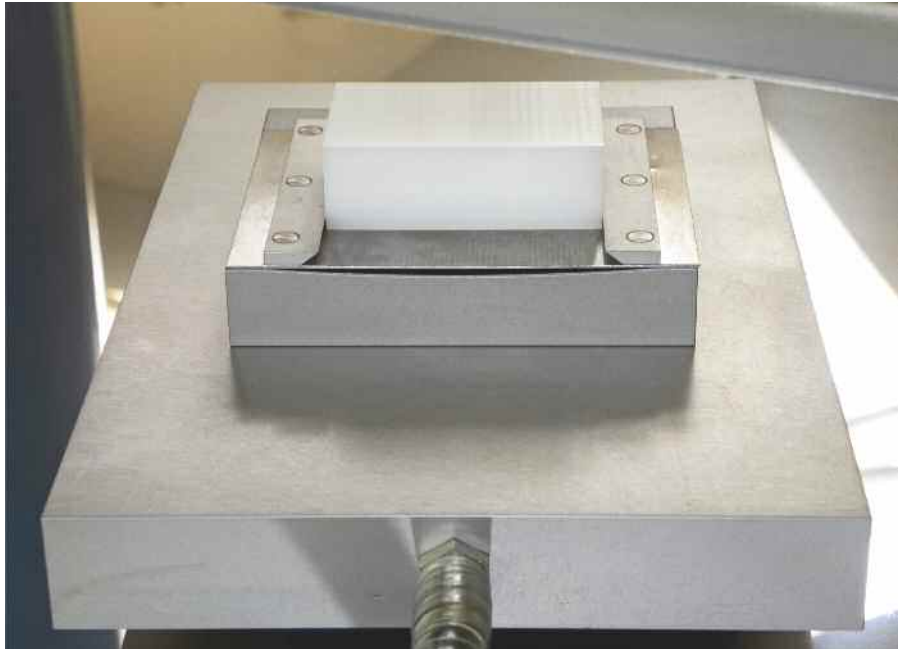

Neues Vacu-Vice-Spannsystem:

Vacu-Vice ist ein mittels Vakuum arbeitender Spannstock als Alternative zu pneumatisch, hydraulisch oder mechanisch angetriebenen herkömmlichen Schraubstöcken.

Das Spannsystem besteht aus einer speziell gestalteten Vakuumplatte und zwei Spannbacken, die auf einem stabilen, aber elastisch verformbaren Trägerblech montiert sind. Beim Einschalten des Vakuums wird das Trägerblech in eine Mulde gesaugt und derart verformt, dass die Spannbacken aufeinander zu kippen und das Werkstück dadurch mit hoher Kraft sicher festspannen.

Insbesondere dann, wenn bereits maschinenseitig eine Vakuumversorgung vorhanden ist, erweitert dieses neue Spannmittel die Nutzung des „Mediums“ Vakuum wirkungsvoll.

Überall dort, wo die Proportionen des Werkstückes und die Schnittkräfte eine herkömmliche Vakuumspannung nicht mehr zulassen, besteht nun die Möglichkeit einer kraft- und ggf. zusätzlichen formschlüssigen Werkstückspannung mit diesem neuartigen Spannsystem.

Wenn z.B. auf einem Fräszentrum mehrere aufeinanderfolgende Arbeitsschritte ein Umspannen des Werkstücks erfordern und Restflächen für eine direkte Vakuumspannung zu gering sind, kann diese innovative Spanntechnik zum Einsatz kommen.

Ein realisiertes Einsatz-Beispiel liegt im medizinischen Bereich, u.a. bei der Herstellung von Kunststoffelementen für Knie-Implantate.