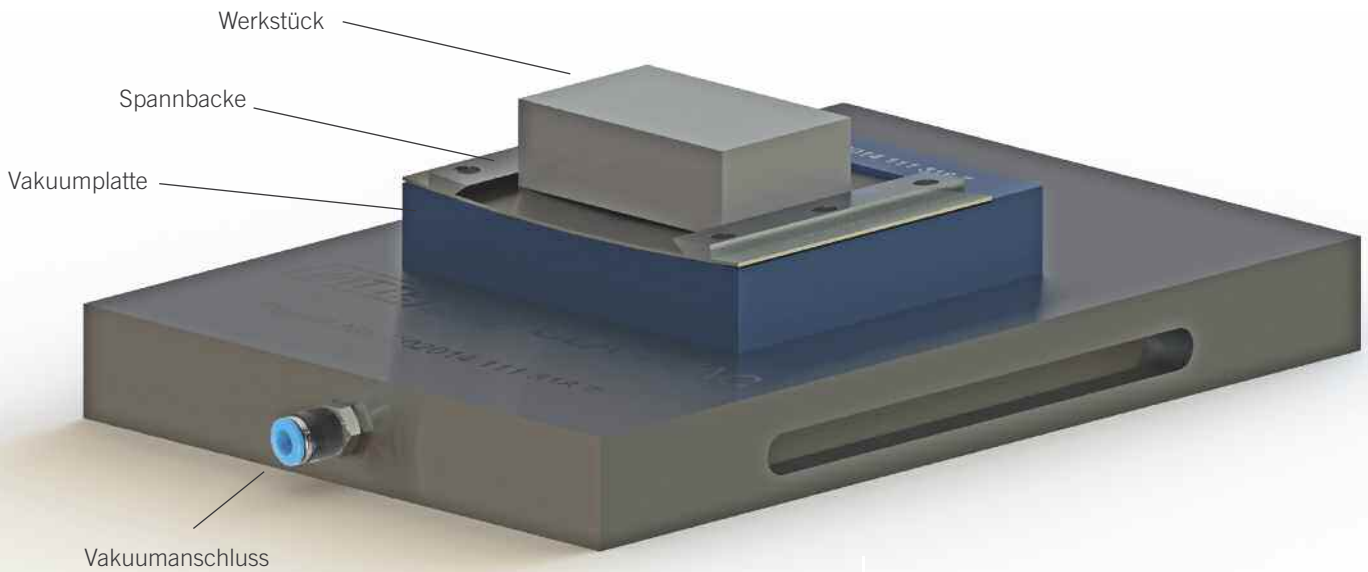

Neues Vacu-Vice-Spannsystem:

Vacu-Vice ist ein mittels Vakuum arbeitender Spannstock als Alternative zu pneumatisch, hydraulisch oder mechanisch angetriebenen herkömmlichen Schraubstöcken.

Das Spannsystem besteht aus einer speziell gestalteten Vakuumplatte und zwei Spannbacken, die auf einem stabilen, aber elastisch verformbaren Trägerblech montiert sind. Beim Einschalten des Vakuums wird das Trägerblech in eine Mulde gesaugt und derart verformt, dass die Spannbacken aufeinander zu kippen und das Werkstück dadurch mit hoher Kraft sicher festspannen.

Insbesondere dann, wenn bereits maschinenseitig eine Vakuumversorgung vorhanden ist, erweitert dieses neue Spannmittel die Nutzung des „Mediums“ Vakuum wirkungsvoll.

Überall dort, wo die Proportionen des Werkstückes und die Schnittkräfte eine herkömmliche Vakuumspannung nicht mehr zulassen, besteht nun die Möglichkeit einer kraft- und ggf. zusätzlichen formschlüssigen Werkstückspannung mit diesem neuartigen Spannsystem.

Wenn z.B. auf einem Fräszentrum mehrere aufeinanderfolgende Arbeitsschritte ein Umspannen des Werkstücks erfordern und Restflächen für eine direkte Vakuumspannung zu gering sind, kann diese innovative Spanntechnik zum Einsatz kommen.

Ein realisiertes Einsatz-Beispiel liegt im medizinischen Bereich, u.a. bei der Herstellung von Kunststoffelementen für Knie-Implantate.

Vacu-Vice-Spannsystem:

Weitere Infos zur Vakuum-Spanntechnik finden Sie in unserem neuen Hauptkatalog – auch im Internet: www.vakuumsysteme.de